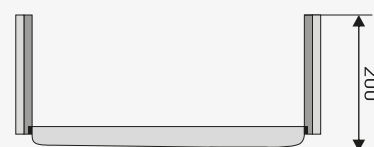

Dřezy CORTRADE 2015

Tristonové s nerezovým dnem

platí pro barvy Pure White, Night Sky, Frost Land, Gold Twilight

TN1
6.500 Kč

160x300x150 mm

váha: 4,4 kg

Cena při dodaném materiálu: 6.000,-

TN2
7.800 Kč

330x400x200 mm

váha: 8,4 kg

Cena při dodaném materiálu: 6.700,-

TN3
8.100 Kč

400x400x200 mm

váha: 9,1 kg

Cena při dodaném materiálu: 7.000,-

TN4
8.500 Kč

450x400x200 mm

váha: 9,8 kg

Cena při dodaném materiálu: 7.200,-