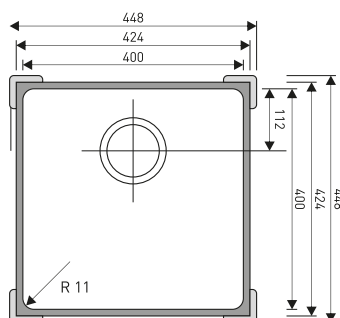

330x400x200 mm

váha: 8,4 kg

Cena při dodaném materiálu: 6.700,-

TN3
8.100 Kč

400x400x200 mm

váha: 9,1 kg

Cena při dodaném materiálu: 7.000,-

TN4
8.500 Kč

450x400x200 mm

váha: 9,8 kg

Cena při dodaném materiálu: 7.200,-