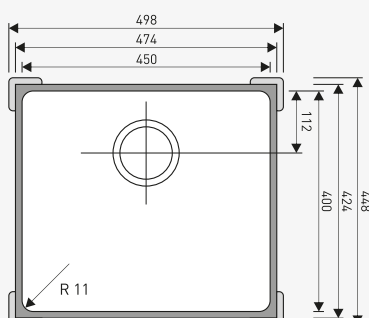

330x400x200 mm

váha: 8,4 kg

Cena při dodaném materiálu: 6.700,-

TN3
8.100 Kč

400x400x200 mm

váha: 9,1 kg

Cena při dodaném materiálu: 7.000,-

TN4
8.500 Kč

450x400x200 mm

váha: 9,8 kg

Cena při dodaném materiálu: 7.200,-