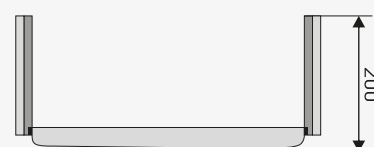

330x400x200 mm

váha: 8,4 kg

Cena při dodaném materiálu: 6.700,-

TN3
8.100 Kč

400x400x200 mm

váha: 9,1 kg

Cena při dodaném materiálu: 7.000,-

TN4
8.500 Kč

450x400x200 mm

váha: 9,8 kg

Cena při dodaném materiálu: 7.200,-