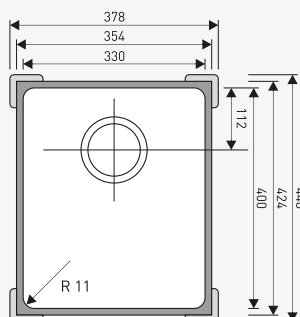

330x400x200 mm

váha: 8,4 kg

Cena při dodaném materiálu: 6.700,-

TN3
8.100 Kč

400x400x200 mm

váha: 9,1 kg

Cena při dodaném materiálu: 7.000,-

TN4
8.500 Kč

450x400x200 mm

váha: 9,8 kg

Cena při dodaném materiálu: 7.200,-