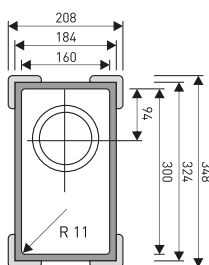

Dřezy CORTRADE 2015

Tristonové s nerezovým dnem

platí pro barvy Pure White, Night Sky, Frost Land, Gold Twilight

TN1
6.500 Kč

160x300x150 mm