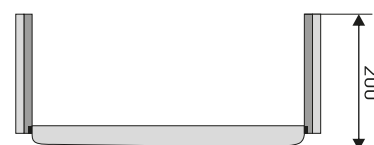

330x400x200 mm

váha: 8,4 kg

Cena při dodaném materiálu: 6.700,-

TN3
8.100 Kč

400x400x200 mm

váha: 9,1 kg

Cena při dodaném materiálu: 7.000,-

TN4
8.500 Kč

450x400x200 mm

váha: 9,8 kg

Cena při dodaném materiálu: 7.200,-