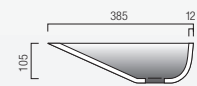

VDS 238

VDS 445

VDH 58

VDH 49

VDS 450

VDA 58

VDA 47

VDC 600

Modell	Maße in mm		
	A/AA	B/BB	C/CC
VDC 400.260	400/416	265/290	100/119
VDC 450.300	450/466	300/324	125/142
VDC 450	450/466	370/394	125/142
VDC 500.300	500/516	300/324	125/142
VDC 550.300	550/566	300/324	125/142
VDC 600	600/616	370/394	125/142
VDC 600.300	600/616	300/324	125/142
VDC 1100	1100/1116	370/394	125/142
VDC 1100-2	1100/1116	370/394	125/142

VDR 30 / TOP

VDR 37 / TOP

VDR 45 / TOP

VIVARI® Quattro

VDC 600 / TOP

VDA 58 / TOP

Modell	Maße in mm		
	A/AA	B/BB	C/CC
VDC 400.260 / Top	400/480	265/400	100/125
VDC 450.300 / Top	450/530	300/440	125/148
VDC 450 / Top	450/530	370/510	125/148
VDC 500.300 / Top	500/580	300/440	125/148
VDC 550.300 / Top	550/630	300/440	125/148
VDC 600 / Top	600/680	370/510	125/148
VDC 600.300 / Top	600/680	300/440	125/148
VDC 1100 / Top	1100/1180	370/510	125/148
VDC 1100-2 / Top	1100/1180	370/510	125/148