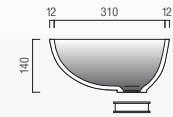

VDS 238

VDS 445

VDH 58

VDH 49

VDS 450

VDA 58

VDA 47

VDC 600

Modell	Maße in mm		
	A/AA	B/BB	C/CC
VDC 400.260	400/416	265/290	100/119
VDC 450.300	450/466	300/324	125/142
VDC 450	450/466	370/394	125/142
VDC 500.300	500/516	300/324	125/142
VDC 550.300	550/566	300/324	125/142
VDC 600	600/616	370/394	125/142
VDC 600.300	600/616	300/324	125/142
VDC 1100	1100/1116	370/394	125/142
VDC 1100-2	1100/1116	370/394	125/142

VDR 30 / TOP

VDR 37 / TOP

VDR 45 / TOP

VIVARI® Quattro

VDC 600 / TOP

VDA 58 / TOP

Modell	Maße in mm		
	A/AA	B/BB	C/CC
VDC 400.260 / Top	400/480	265/400	100/125
VDC 450.300 / Top	450/530	300/440	125/148
VDC 450 / Top	450/530	370/510	125/148
VDC 500.300 / Top	500/580	300/440	125/148
VDC 550.300 / Top	550/630	300/440	125/148
VDC 600 / Top	600/680	370/510	125/148
VDC 600.300 / Top	600/680	300/440	125/148
VDC 1100 / Top	1100/1180	370/510	125/148
VDC 1100-2 / Top	1100/1180	370/510	125/148