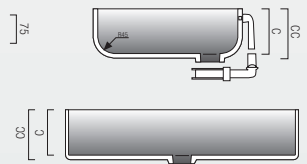

Modell	Maße in mm		
	A/AA	B/BB	C/CC
VDC 400.260	400/416	265/290	100/119
VDC 450.300	450/466	300/324	125/142
VDC 450	450/466	370/394	125/142
VDC 500.300	500/516	300/324	125/142
VDC 550.300	550/566	300/324	125/142
VDC 600	600/616	370/394	125/142
VDC 600.300	600/616	300/324	125/142
VDC 1100	1100/1116	370/394	125/142
VDC 1100-2	1100/1116	370/394	125/142

VDR 30 / TOP

VDR 37 / TOP

VDR 45 / TOP

VIVARI® Quattro

VDC 600 / TOP

VDA 58 / TOP

Modell	Maße in mm		
	A/AA	B/BB	C/CC
VDC 400.260 / Top	400/480	265/400	100/125
VDC 450.300 / Top	450/530	300/440	125/148
VDC 450 / Top	450/530	370/510	125/148
VDC 500.300 / Top	500/580	300/440	125/148
VDC 550.300 / Top	550/630	300/440	125/148
VDC 600 / Top	600/680	370/510	125/148
VDC 600.300 / Top	600/680	300/440	125/148
VDC 1100 / Top	1100/1180	370/510	125/148
VDC 1100-2 / Top	1100/1180	370/510	125/148