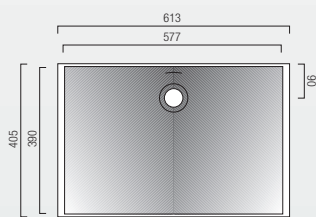

Modell	Maße in mm		
	A/AA	B/BB	C/CC
VDC 400.260	400/416	265/290	100/119
VDC 450.300	450/466	300/324	125/142
VDC 450	450/466	370/394	125/142
VDC 500.300	500/516	300/324	125/142
VDC 550.300	550/566	300/324	125/142
VDC 600	600/616	370/394	125/142
VDC 600.300	600/616	300/324	125/142
VDC 1100	1100/1116	370/394	125/142
VDC 1100-2	1100/1116	370/394	125/142