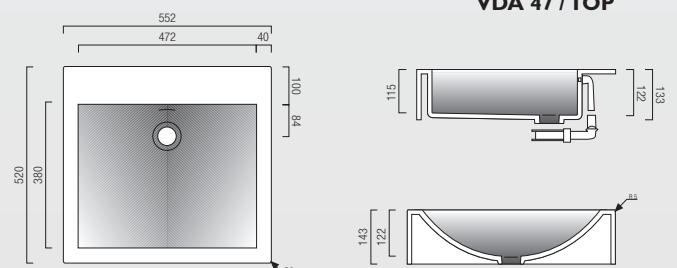

Modell	Maße in mm		
	A/AA	B/BB	C/CC
VDC 400.260	400/416	265/290	100/119
VDC 450.300	450/466	300/324	125/142
VDC 450	450/466	370/394	125/142
VDC 500.300	500/516	300/324	125/142
VDC 550.300	550/566	300/324	125/142
VDC 600	600/616	370/394	125/142
VDC 600.300	600/616	300/324	125/142
VDC 1100	1100/1116	370/394	125/142
VDC 1100-2	1100/1116	370/394	125/142

VDR 30 / TOP

VDR 37 / TOP

VDR 45 / TOP

VIVARI® Quattro

VDC 600 / TOP

VDA 58 / TOP

Modell	Maße in mm		
	A/AA	B/BB	C/CC
VDC 400.260 / Top	400/480	265/400	100/125
VDC 450.300 / Top	450/530	300/440	125/148
VDC 450 / Top	450/530	370/510	125/148
VDC 500.300 / Top	500/580	300/440	125/148
VDC 550.300 / Top	550/630	300/440	125/148
VDC 600 / Top	600/680	370/510	125/148
VDC 600.300 / Top	600/680	300/440	125/148
VDC 1100 / Top	1100/1180	370/510	125/148
VDC 1100-2 / Top	1100/1180	370/510	125/148