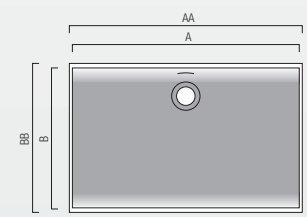

VDA 47

Modell	Maße in mm		
	A/AA	B/BB	C/CC
VDC 400.260	400/416	265/290	100/119
VDC 450.300	450/466	300/324	125/142
VDC 450	450/466	370/394	125/142
VDC 500.300	500/516	300/324	125/142
VDC 550.300	550/566	300/324	125/142
VDC 600	600/616	370/394	125/142
VDC 600.300	600/616	300/324	125/142
VDC 1100	1100/1116	370/394	125/142
VDC 1100-2	1100/1116	370/394	125/142