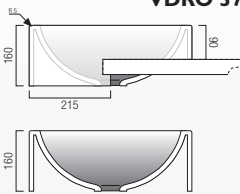

Modell	Maße in mm		
	A/AA	B/BB	C/CC
VDC 400.260	400/416	265/290	100/119
VDC 450.300	450/466	300/324	125/142
VDC 450	450/466	370/394	125/142
VDC 500.300	500/516	300/324	125/142
VDC 550.300	550/566	300/324	125/142
VDC 600	600/616	370/394	125/142
VDC 600.300	600/616	300/324	125/142
VDC 1100	1100/1116	370/394	125/142
VDC 1100-2	1100/1116	370/394	125/142

VDR 30 / TOP

VDR 37 / TOP

VDR 45 / TOP

VIVARI® Quattro

VDC 600 / TOP

VDA 58 / TOP

Modell	Maße in mm		
	A/AA	B/BB	C/CC
VDC 400.260 / Top	400/480	265/400	100/125
VDC 450.300 / Top	450/530	300/440	125/148
VDC 450 / Top	450/530	370/510	125/148
VDC 500.300 / Top	500/580	300/440	125/148
VDC 550.300 / Top	550/630	300/440	125/148
VDC 600 / Top	600/680	370/510	125/148
VDC 600.300 / Top	600/680	300/440	125/148
VDC 1100 / Top	1100/1180	370/510	125/148
VDC 1100-2 / Top	1100/1180	370/510	125/148

VDA 47 / TOP

VDR0 30

VDR0 37

VDR0 45

VDH 600/WT 750

VDH 600

VDS 49/WT

VDS 37/WT