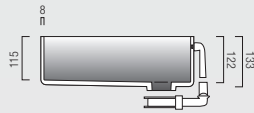

VDA 47

Modell	Maße in mm		
	A/AA	B/BB	C/CC
VDC 400.260	400/416	265/290	100/119
VDC 450.300	450/466	300/324	125/142
VDC 450	450/466	370/394	125/142
VDC 500.300	500/516	300/324	125/142
VDC 550.300	550/566	300/324	125/142
VDC 600	600/616	370/394	125/142
VDC 600.300	600/616	300/324	125/142
VDC 1100	1100/1116	370/394	125/142
VDC 1100-2	1100/1116	370/394	125/142