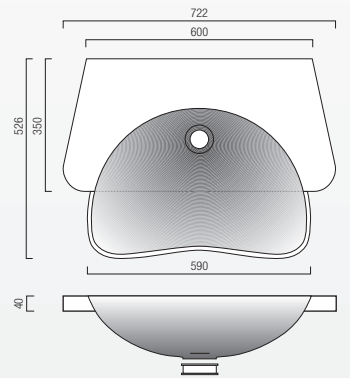

Modell	Maße in mm		
	A/AA	B/BB	C/CC
VDC 400.260	400/416	265/290	100/119
VDC 450.300	450/466	300/324	125/142
VDC 450	450/466	370/394	125/142
VDC 500.300	500/516	300/324	125/142
VDC 550.300	550/566	300/324	125/142
VDC 600	600/616	370/394	125/142
VDC 600.300	600/616	300/324	125/142
VDC 1100	1100/1116	370/394	125/142
VDC 1100-2	1100/1116	370/394	125/142

VDR 30 / TOP

VDR 37 / TOP

VDR 45 / TOP

VIVARI® Quattro

VDC 600 / TOP

VDA 58 / TOP

Modell	Maße in mm		
	A/AA	B/BB	C/CC
VDC 400.260 / Top	400/480	265/400	100/125
VDC 450.300 / Top	450/530	300/440	125/148
VDC 450 / Top	450/530	370/510	125/148
VDC 500.300 / Top	500/580	300/440	125/148
VDC 550.300 / Top	550/630	300/440	125/148
VDC 600 / Top	600/680	370/510	125/148
VDC 600.300 / Top	600/680	300/440	125/148
VDC 1100 / Top	1100/1180	370/510	125/148
VDC 1100-2 / Top	1100/1180	370/510	125/148

VDA 47 / TOP

VDR0 30

VDR0 37

VDR0 45

VDH 600/WT 750

VDH 600

VDS 49/WT

VDS 37/WT