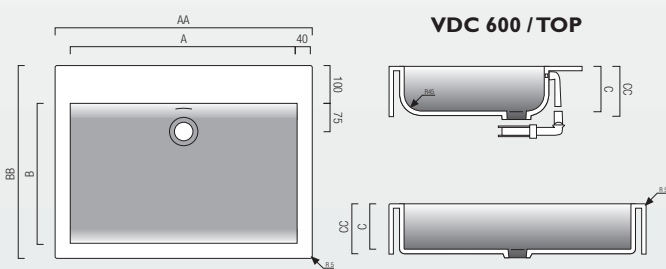

Modell	Maße in mm		
	A/AA	B/BB	C/CC
VDC 400.260	400/416	265/290	100/119
VDC 450.300	450/466	300/324	125/142
VDC 450	450/466	370/394	125/142
VDC 500.300	500/516	300/324	125/142
VDC 550.300	550/566	300/324	125/142
VDC 600	600/616	370/394	125/142
VDC 600.300	600/616	300/324	125/142
VDC 1100	1100/1116	370/394	125/142
VDC 1100-2	1100/1116	370/394	125/142

VDR 30 / TOP

VDR 37 / TOP

VDR 45 / TOP

VIVARI® Quattro

VDC 600 / TOP

VDA 58 / TOP

Modell	Maße in mm		
	A/AA	B/BB	C/CC
VDC 400.260 / Top	400/480	265/400	100/125
VDC 450.300 / Top	450/530	300/440	125/148
VDC 450 / Top	450/530	370/510	125/148
VDC 500.300 / Top	500/580	300/440	125/148
VDC 550.300 / Top	550/630	300/440	125/148
VDC 600 / Top	600/680	370/510	125/148
VDC 600.300 / Top	600/680	300/440	125/148
VDC 1100 / Top	1100/1180	370/510	125/148
VDC 1100-2 / Top	1100/1180	370/510	125/148