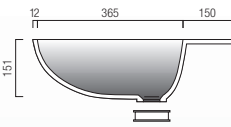

Modell	Maße in mm		
	A/AA	B/BB	C/CC
VDC 400.260	400/416	265/290	100/119
VDC 450.300	450/466	300/324	125/142
VDC 450	450/466	370/394	125/142
VDC 500.300	500/516	300/324	125/142
VDC 550.300	550/566	300/324	125/142
VDC 600	600/616	370/394	125/142
VDC 600.300	600/616	300/324	125/142
VDC 1100	1100/1116	370/394	125/142
VDC 1100-2	1100/1116	370/394	125/142

VDR 30 / TOP

VDR 37 / TOP

VDR 45 / TOP

VIVARI® Quattro

VDC 600 / TOP

VDA 58 / TOP

Modell	Maße in mm		
	A/AA	B/BB	C/CC
VDC 400.260 / Top	400/480	265/400	100/125
VDC 450.300 / Top	450/530	300/440	125/148
VDC 450 / Top	450/530	370/510	125/148
VDC 500.300 / Top	500/580	300/440	125/148
VDC 550.300 / Top	550/630	300/440	125/148
VDC 600 / Top	600/680	370/510	125/148
VDC 600.300 / Top	600/680	300/440	125/148
VDC 1100 / Top	1100/1180	370/510	125/148
VDC 1100-2 / Top	1100/1180	370/510	125/148

VDA 47 / TOP

VDR0 30

VDR0 37

VDR0 45

VDH 600/WT 750

VDH 600

VDS 49/WT

VDS 37/WT