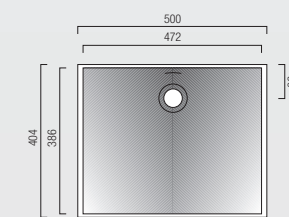

VDA 58

Modell	Maße in mm		
	A/AA	B/BB	C/CC
VDC 400.260	400/416	265/290	100/119
VDC 450.300	450/466	300/324	125/142
VDC 450	450/466	370/394	125/142
VDC 500.300	500/516	300/324	125/142
VDC 550.300	550/566	300/324	125/142
VDC 600	600/616	370/394	125/142
VDC 600.300	600/616	300/324	125/142
VDC 1100	1100/1116	370/394	125/142
VDC 1100-2	1100/1116	370/394	125/142