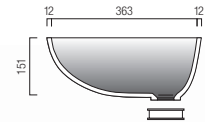

VDH 58

Modell	Maße in mm		
	A/AA	B/BB	C/CC
VDC 400.260	400/416	265/290	100/119
VDC 450.300	450/466	300/324	125/142
VDC 450	450/466	370/394	125/142
VDC 500.300	500/516	300/324	125/142
VDC 550.300	550/566	300/324	125/142
VDC 600	600/616	370/394	125/142
VDC 600.300	600/616	300/324	125/142
VDC 1100	1100/1116	370/394	125/142
VDC 1100-2	1100/1116	370/394	125/142