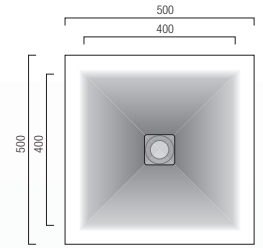

Modell	Maße in mm		
	A/AA	B/BB	C/CC
VDC 400.260	400/416	265/290	100/119
VDC 450.300	450/466	300/324	125/142
VDC 450	450/466	370/394	125/142
VDC 500.300	500/516	300/324	125/142
VDC 550.300	550/566	300/324	125/142
VDC 600	600/616	370/394	125/142
VDC 600.300	600/616	300/324	125/142
VDC 1100	1100/1116	370/394	125/142
VDC 1100-2	1100/1116	370/394	125/142

VDR 30 / TOP

VDR 37 / TOP

VDR 45 / TOP

VIVARI® Quattro

VDC 600 / TOP

VDA 58 / TOP

Modell	Maße in mm		
	A/AA	B/BB	C/CC
VDC 400.260 / Top	400/480	265/400	100/125
VDC 450.300 / Top	450/530	300/440	125/148
VDC 450 / Top	450/530	370/510	125/148
VDC 500.300 / Top	500/580	300/440	125/148
VDC 550.300 / Top	550/630	300/440	125/148
VDC 600 / Top	600/680	370/510	125/148
VDC 600.300 / Top	600/680	300/440	125/148
VDC 1100 / Top	1100/1180	370/510	125/148
VDC 1100-2 / Top	1100/1180	370/510	125/148