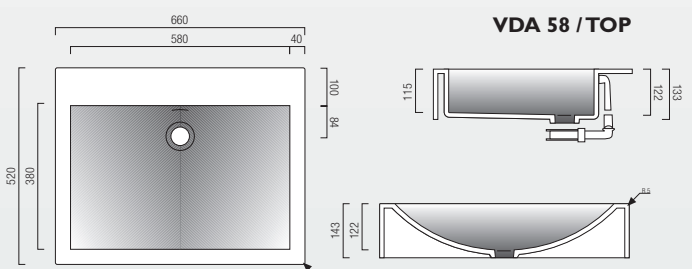

Modell	Maße in mm		
	A/AA	B/BB	C/CC
VDC 400.260	400/416	265/290	100/119
VDC 450.300	450/466	300/324	125/142
VDC 450	450/466	370/394	125/142
VDC 500.300	500/516	300/324	125/142
VDC 550.300	550/566	300/324	125/142
VDC 600	600/616	370/394	125/142
VDC 600.300	600/616	300/324	125/142
VDC 1100	1100/1116	370/394	125/142
VDC 1100-2	1100/1116	370/394	125/142

VDR 30 / TOP

VDR 37 / TOP

VDR 45 / TOP

VIVARI® Quattro

VDC 600 / TOP

VDA 58 / TOP

Modell	Maße in mm		
	A/AA	B/BB	C/CC
VDC 400.260 / Top	400/480	265/400	100/125
VDC 450.300 / Top	450/530	300/440	125/148
VDC 450 / Top	450/530	370/510	125/148
VDC 500.300 / Top	500/580	300/440	125/148
VDC 550.300 / Top	550/630	300/440	125/148
VDC 600 / Top	600/680	370/510	125/148
VDC 600.300 / Top	600/680	300/440	125/148
VDC 1100 / Top	1100/1180	370/510	125/148
VDC 1100-2 / Top	1100/1180	370/510	125/148