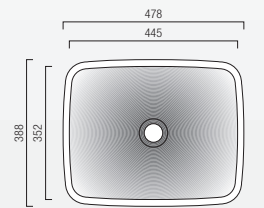

Modell	Maße in mm		
	A/AA	B/BB	C/CC
VDC 400.260	400/416	265/290	100/119
VDC 450.300	450/466	300/324	125/142
VDC 450	450/466	370/394	125/142
VDC 500.300	500/516	300/324	125/142
VDC 550.300	550/566	300/324	125/142
VDC 600	600/616	370/394	125/142
VDC 600.300	600/616	300/324	125/142
VDC 1100	1100/1116	370/394	125/142
VDC 1100-2	1100/1116	370/394	125/142