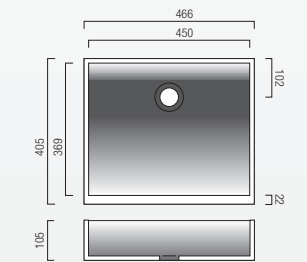

Modell	Maße in mm		
	A/AA	B/BB	C/CC
VDC 400.260	400/416	265/290	100/119
VDC 450.300	450/466	300/324	125/142
VDC 450	450/466	370/394	125/142
VDC 500.300	500/516	300/324	125/142
VDC 550.300	550/566	300/324	125/142
VDC 600	600/616	370/394	125/142
VDC 600.300	600/616	300/324	125/142
VDC 1100	1100/1116	370/394	125/142
VDC 1100-2	1100/1116	370/394	125/142