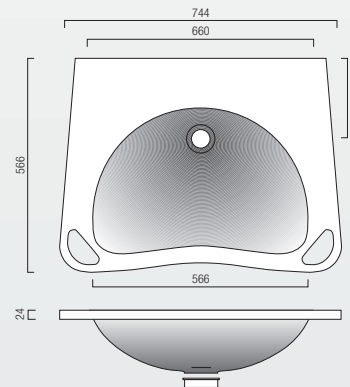

Modell	Maße in mm		
	A/AA	B/BB	C/CC
VDC 400.260	400/416	265/290	100/119
VDC 450.300	450/466	300/324	125/142
VDC 450	450/466	370/394	125/142
VDC 500.300	500/516	300/324	125/142
VDC 550.300	550/566	300/324	125/142
VDC 600	600/616	370/394	125/142
VDC 600.300	600/616	300/324	125/142
VDC 1100	1100/1116	370/394	125/142
VDC 1100-2	1100/1116	370/394	125/142

VDR 30 / TOP

VDR 37 / TOP

VDR 45 / TOP

VIVARI® Quattro

VDC 600 / TOP

VDA 58 / TOP

Modell	Maße in mm		
	A/AA	B/BB	C/CC
VDC 400.260 / Top	400/480	265/400	100/125
VDC 450.300 / Top	450/530	300/440	125/148
VDC 450 / Top	450/530	370/510	125/148
VDC 500.300 / Top	500/580	300/440	125/148
VDC 550.300 / Top	550/630	300/440	125/148
VDC 600 / Top	600/680	370/510	125/148
VDC 600.300 / Top	600/680	300/440	125/148
VDC 1100 / Top	1100/1180	370/510	125/148
VDC 1100-2 / Top	1100/1180	370/510	125/148

VDA 47 / TOP

VDR0 30

VDR0 37

VDR0 45

VDH 600/WT 750

VDH 600

VDS 49/WT

VDS 37/WT