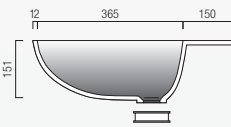

Modell	Maße in mm		
	A/AA	B/BB	C/CC
VDC 400.260	400/416	265/290	100/119
VDC 450.300	450/466	300/324	125/142
VDC 450	450/466	370/394	125/142
VDC 500.300	500/516	300/324	125/142
VDC 550.300	550/566	300/324	125/142
VDC 600	600/616	370/394	125/142
VDC 600.300	600/616	300/324	125/142
VDC 1100	1100/1116	370/394	125/142
VDC 1100-2	1100/1116	370/394	125/142

VDR 30 / TOP

VDR 37 / TOP

VDR 45 / TOP

VIVARI® Quattro

VDC 600 / TOP

VDA 58 / TOP

Modell	Maße in mm		
	A/AA	B/BB	C/CC
VDC 400.260 / Top	400/480	265/400	100/125
VDC 450.300 / Top	450/530	300/440	125/148
VDC 450 / Top	450/530	370/510	125/148
VDC 500.300 / Top	500/580	300/440	125/148
VDC 550.300 / Top	550/630	300/440	125/148
VDC 600 / Top	600/680	370/510	125/148
VDC 600.300 / Top	600/680	300/440	125/148
VDC 1100 / Top	1100/1180	370/510	125/148
VDC 1100-2 / Top	1100/1180	370/510	125/148

VDA 47 / TOP

VDR0 30

VDR0 37

VDR0 45

VDH 600/WT 750

VDH 600

VDS 49/WT

VDS 37/WT