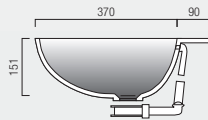

Modell	Maße in mm		
	A/AA	B/BB	C/CC
VDC 400.260	400/416	265/290	100/119
VDC 450.300	450/466	300/324	125/142
VDC 450	450/466	370/394	125/142
VDC 500.300	500/516	300/324	125/142
VDC 550.300	550/566	300/324	125/142
VDC 600	600/616	370/394	125/142
VDC 600.300	600/616	300/324	125/142
VDC 1100	1100/1116	370/394	125/142
VDC 1100-2	1100/1116	370/394	125/142

VDR 30 / TOP

VDR 37 / TOP

VDR 45 / TOP

VIVARI® Quattro

VDC 600 / TOP

VDA 58 / TOP

Modell	Maße in mm		
	A/AA	B/BB	C/CC
VDC 400.260 / Top	400/480	265/400	100/125
VDC 450.300 / Top	450/530	300/440	125/148
VDC 450 / Top	450/530	370/510	125/148
VDC 500.300 / Top	500/580	300/440	125/148
VDC 550.300 / Top	550/630	300/440	125/148
VDC 600 / Top	600/680	370/510	125/148
VDC 600.300 / Top	600/680	300/440	125/148
VDC 1100 / Top	1100/1180	370/510	125/148
VDC 1100-2 / Top	1100/1180	370/510	125/148

VDA 47 / TOP

VDR0 30

VDR0 37

VDR0 45

VDH 600/WT 750

VDH 600

VDS 49/WT

VDS 37/WT