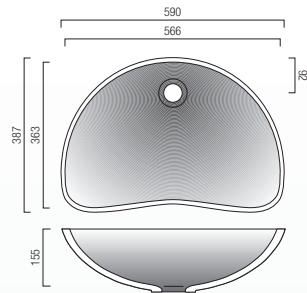

Modell	Maße in mm		
	A/AA	B/BB	C/CC
VDC 400.260	400/416	265/290	100/119
VDC 450.300	450/466	300/324	125/142
VDC 450	450/466	370/394	125/142
VDC 500.300	500/516	300/324	125/142
VDC 550.300	550/566	300/324	125/142
VDC 600	600/616	370/394	125/142
VDC 600.300	600/616	300/324	125/142
VDC 1100	1100/1116	370/394	125/142
VDC 1100-2	1100/1116	370/394	125/142