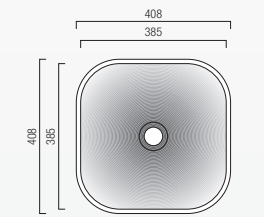

VO 48

VO 53

VO 57

VB 67

VB 68

VB 800

VDS 37

VDS 49

Modell	Maße in mm		
	A/AA	B/BB	C/CC
VDC 400.260	400/416	265/290	100/119
VDC 450.300	450/466	300/324	125/142
VDC 450	450/466	370/394	125/142
VDC 500.300	500/516	300/324	125/142
VDC 550.300	550/566	300/324	125/142
VDC 600	600/616	370/394	125/142
VDC 600.300	600/616	300/324	125/142
VDC 1100	1100/1116	370/394	125/142
VDC 1100-2	1100/1116	370/394	125/142

VDR 30 / TOP

VDR 37 / TOP

VDR 45 / TOP

VIVARI® Quattro

VDC 600 / TOP

VDA 58 / TOP

Modell	Maße in mm		
	A/AA	B/BB	C/CC
VDC 400.260 / Top	400/480	265/400	100/125
VDC 450.300 / Top	450/530	300/440	125/148
VDC 450 / Top	450/530	370/510	125/148
VDC 500.300 / Top	500/580	300/440	125/148
VDC 550.300 / Top	550/630	300/440	125/148
VDC 600 / Top	600/680	370/510	125/148
VDC 600.300 / Top	600/680	300/440	125/148
VDC 1100 / Top	1100/1180	370/510	125/148
VDC 1100-2 / Top	1100/1180	370/510	125/148