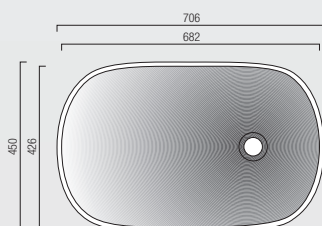

VO 48

VO 53

VO 57

VB 67

VB 68

VB 800

VDS 37

VDS 49

Modell	Maße in mm		
	A/AA	B/BB	C/CC
VDC 400.260	400/416	265/290	100/119
VDC 450.300	450/466	300/324	125/142
VDC 450	450/466	370/394	125/142
VDC 500.300	500/516	300/324	125/142
VDC 550.300	550/566	300/324	125/142
VDC 600	600/616	370/394	125/142
VDC 600.300	600/616	300/324	125/142
VDC 1100	1100/1116	370/394	125/142
VDC 1100-2	1100/1116	370/394	125/142

VDR 30 / TOP

VDR 37 / TOP

VDR 45 / TOP

VIVARI® Quattro

VDC 600 / TOP

VDA 58 / TOP

Modell	Maße in mm		
	A/AA	B/BB	C/CC
VDC 400.260 / Top	400/480	265/400	100/125
VDC 450.300 / Top	450/530	300/440	125/148
VDC 450 / Top	450/530	370/510	125/148
VDC 500.300 / Top	500/580	300/440	125/148
VDC 550.300 / Top	550/630	300/440	125/148
VDC 600 / Top	600/680	370/510	125/148
VDC 600.300 / Top	600/680	300/440	125/148
VDC 1100 / Top	1100/1180	370/510	125/148
VDC 1100-2 / Top	1100/1180	370/510	125/148