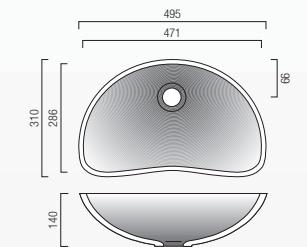

Modell	Maße in mm		
	A/AA	B/BB	C/CC
VDC 400.260	400/416	265/290	100/119
VDC 450.300	450/466	300/324	125/142
VDC 450	450/466	370/394	125/142
VDC 500.300	500/516	300/324	125/142
VDC 550.300	550/566	300/324	125/142
VDC 600	600/616	370/394	125/142
VDC 600.300	600/616	300/324	125/142
VDC 1100	1100/1116	370/394	125/142
VDC 1100-2	1100/1116	370/394	125/142