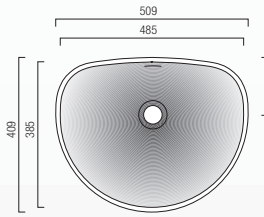

VO 48

VO 53

VO 57

VB 67

VB 68

VB 800

VDS 37

VDS 49

Modell	Maße in mm		
	A/AA	B/BB	C/CC
VDC 400.260	400/416	265/290	100/119
VDC 450.300	450/466	300/324	125/142
VDC 450	450/466	370/394	125/142
VDC 500.300	500/516	300/324	125/142
VDC 550.300	550/566	300/324	125/142
VDC 600	600/616	370/394	125/142
VDC 600.300	600/616	300/324	125/142
VDC 1100	1100/1116	370/394	125/142
VDC 1100-2	1100/1116	370/394	125/142

VDR 30 / TOP

VDR 37 / TOP

VDR 45 / TOP

VIVARI® Quattro

VDC 600 / TOP

VDA 58 / TOP

Modell	Maße in mm		
	A/AA	B/BB	C/CC
VDC 400.260 / Top	400/480	265/400	100/125
VDC 450.300 / Top	450/530	300/440	125/148
VDC 450 / Top	450/530	370/510	125/148
VDC 500.300 / Top	500/580	300/440	125/148
VDC 550.300 / Top	550/630	300/440	125/148
VDC 600 / Top	600/680	370/510	125/148
VDC 600.300 / Top	600/680	300/440	125/148
VDC 1100 / Top	1100/1180	370/510	125/148
VDC 1100-2 / Top	1100/1180	370/510	125/148