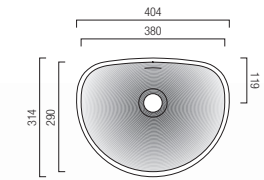

VO 48

VO 53

VO 57

VB 67

VB 68

VB 800

VDS 37

VDS 49

Modell	Maße in mm		
	A/AA	B/BB	C/CC
VDC 400.260	400/416	265/290	100/119
VDC 450.300	450/466	300/324	125/142
VDC 450	450/466	370/394	125/142
VDC 500.300	500/516	300/324	125/142
VDC 550.300	550/566	300/324	125/142
VDC 600	600/616	370/394	125/142
VDC 600.300	600/616	300/324	125/142
VDC 1100	1100/1116	370/394	125/142
VDC 1100-2	1100/1116	370/394	125/142

VDR 30 / TOP

VDR 37 / TOP

VDR 45 / TOP

VIVARI® Quattro

VDC 600 / TOP

VDA 58 / TOP

Modell	Maße in mm		
	A/AA	B/BB	C/CC
VDC 400.260 / Top	400/480	265/400	100/125
VDC 450.300 / Top	450/530	300/440	125/148
VDC 450 / Top	450/530	370/510	125/148
VDC 500.300 / Top	500/580	300/440	125/148
VDC 550.300 / Top	550/630	300/440	125/148
VDC 600 / Top	600/680	370/510	125/148
VDC 600.300 / Top	600/680	300/440	125/148
VDC 1100 / Top	1100/1180	370/510	125/148
VDC 1100-2 / Top	1100/1180	370/510	125/148