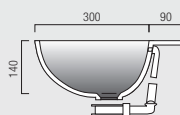

VDR 30 / TOP

VDR 37 / TOP

VDR 45 / TOP

VIVARI® Quattro

VDC 600 / TOP

VDA 58 / TOP

Modell	Maße in mm		
	A/AA	B/BB	C/CC
VDC 400.260 / Top	400/480	265/400	100/125
VDC 450.300 / Top	450/530	300/440	125/148
VDC 450 / Top	450/530	370/510	125/148
VDC 500.300 / Top	500/580	300/440	125/148
VDC 550.300 / Top	550/630	300/440	125/148
VDC 600 / Top	600/680	370/510	125/148
VDC 600.300 / Top	600/680	300/440	125/148
VDC 1100 / Top	1100/1180	370/510	125/148
VDC 1100-2 / Top	1100/1180	370/510	125/148

VDA 47 / TOP

VDR0 30

VDR0 37

VDR0 45

VDH 600/WT 750

VDH 600

VDS 49/WT

VDS 37/WT