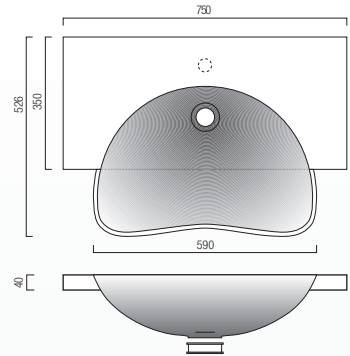

Modell	Maße in mm		
	A/AA	B/BB	C/CC
VDC 400.260	400/416	265/290	100/119
VDC 450.300	450/466	300/324	125/142
VDC 450	450/466	370/394	125/142
VDC 500.300	500/516	300/324	125/142
VDC 550.300	550/566	300/324	125/142
VDC 600	600/616	370/394	125/142
VDC 600.300	600/616	300/324	125/142
VDC 1100	1100/1116	370/394	125/142
VDC 1100-2	1100/1116	370/394	125/142

VDR 30 / TOP

VDR 37 / TOP

VDR 45 / TOP

VIVARI® Quattro

VDC 600 / TOP

VDA 58 / TOP

Modell	Maße in mm		
	A/AA	B/BB	C/CC
VDC 400.260 / Top	400/480	265/400	100/125
VDC 450.300 / Top	450/530	300/440	125/148
VDC 450 / Top	450/530	370/510	125/148
VDC 500.300 / Top	500/580	300/440	125/148
VDC 550.300 / Top	550/630	300/440	125/148
VDC 600 / Top	600/680	370/510	125/148
VDC 600.300 / Top	600/680	300/440	125/148
VDC 1100 / Top	1100/1180	370/510	125/148
VDC 1100-2 / Top	1100/1180	370/510	125/148

VDA 47 / TOP

VDR0 30

VDR0 37

VDR0 45

VDH 600/WT 750

VDH 600

VDS 49/WT

VDS 37/WT