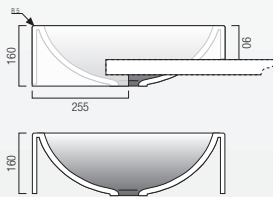

Modell	Maße in mm		
	A/AA	B/BB	C/CC
VDC 400.260	400/416	265/290	100/119
VDC 450.300	450/466	300/324	125/142
VDC 450	450/466	370/394	125/142
VDC 500.300	500/516	300/324	125/142
VDC 550.300	550/566	300/324	125/142
VDC 600	600/616	370/394	125/142
VDC 600.300	600/616	300/324	125/142
VDC 1100	1100/1116	370/394	125/142
VDC 1100-2	1100/1116	370/394	125/142

VDR 30 / TOP

VDR 37 / TOP

VDR 45 / TOP

VIVARI® Quattro

VDC 600 / TOP

VDA 58 / TOP

Modell	Maße in mm		
	A/AA	B/BB	C/CC
VDC 400.260 / Top	400/480	265/400	100/125
VDC 450.300 / Top	450/530	300/440	125/148
VDC 450 / Top	450/530	370/510	125/148
VDC 500.300 / Top	500/580	300/440	125/148
VDC 550.300 / Top	550/630	300/440	125/148
VDC 600 / Top	600/680	370/510	125/148
VDC 600.300 / Top	600/680	300/440	125/148
VDC 1100 / Top	1100/1180	370/510	125/148
VDC 1100-2 / Top	1100/1180	370/510	125/148

VDA 47 / TOP

VDR0 30

VDR0 37

VDR0 45

VDH 600/WT 750

VDH 600

VDS 49/WT

VDS 37/WT