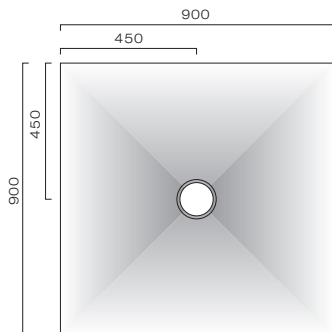

### VIVARI®AM AQUAMASTER Q 900

Available dimensions:  
 Q 900 (900 x 900)  
 Q 1000 (1000 x 1000)  
 Q 1200 (1200 x 1200)  
 Q 1500 (1500 x 1500)