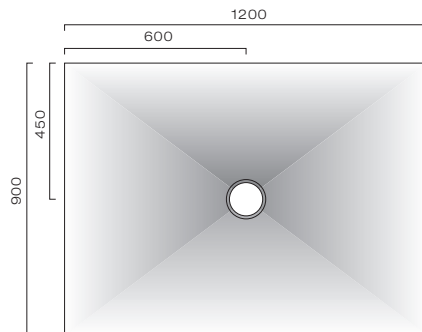

VIVARI®AM AQUAMASTER R 1200

Available dimensions:
R 1200 (1200 x 1200)
R 1800 (1800 x 900)
R 1800 D* (1800 x 900)