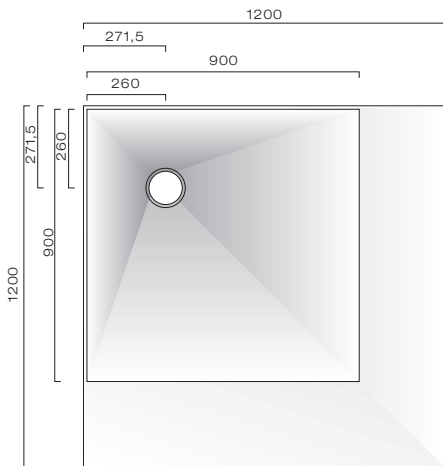

### VIVARI®AM AQUAMASTER Q 900

Available dimensions:  
 Q 900 (900 x 900)  
 Q 1000 (1000 x 1000)  
 Q 1200 (1200 x 1200)  
 Q 1500 (1500 x 1500)

### VIVARI®AM AQUAMASTER R 1200

Available dimensions:  
 R 1200 (1200 x 1200)  
 R 1800 (1800 x 900)  
 R 1800 D\* (1800 x 900)

### VIVARI®AM AQUAMASTER V 1000

Available dimensions:  
 V 900 (900 x 900)  
 V 1000 (1000 x 1000)

### VIVARI®AM AQUAMASTER Q 900 D

Available dimensions:  
 Q 900 D\* (900 x 900)  
 Q 1000 D\* (1000 x 1000)  
 Q 1200 D\* (1200 x 1200)  
 Q 1500 D\* (1500 x 1500)