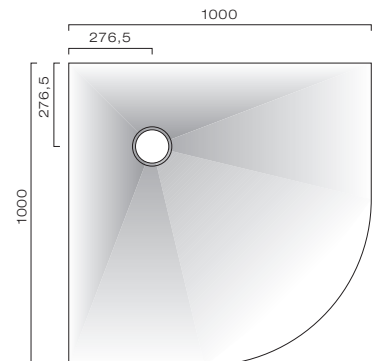

VIVARI®AM AQUAMASTER V 1000

Available dimensions:
V 900 (900 x 900)
V 1000 (1000 x 1000)